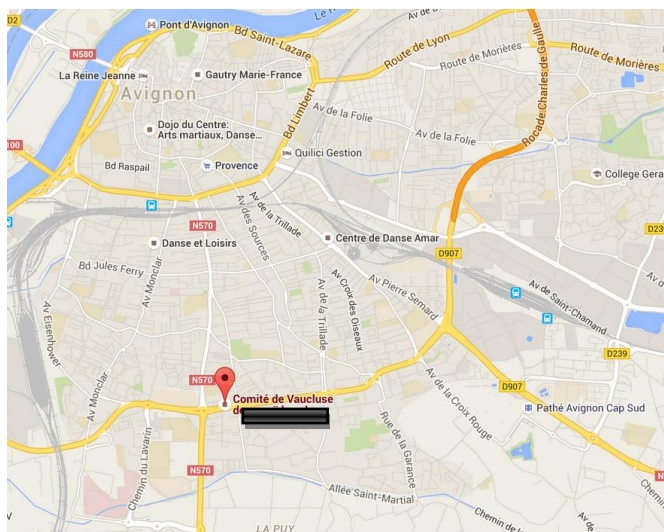

Accès Maison départementale des Sports

AVIGNON

Les flèches jaunes ci-dessous vous indiquent les parkings présents (ou possibilité de se garer) autour de la Maison des Sports :

- Parking de la Maison des Sports
- Parking contre le bâtiment
- Quelques places situées devant La Poste, en face de la Maison des Sports
- Les 23 rues clames, situées derrière le bâtiment.